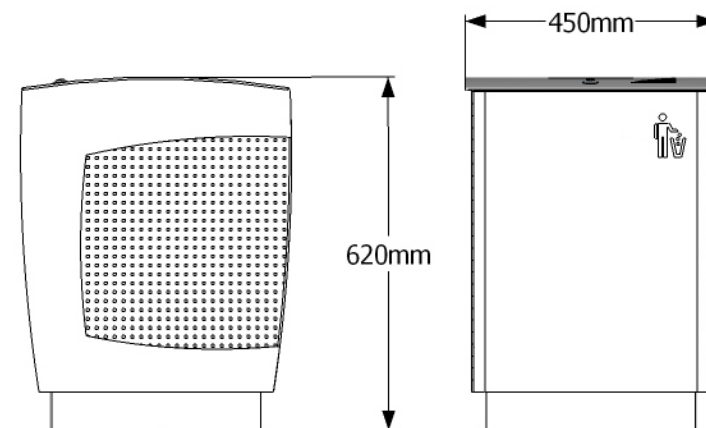

Kosz parkowy York kod: 0228

Projekt: Dominik Matan, Tomasz Jucha

Materiały:

Stal lakierowana proszkowo

Wymiary:

Wysokość: 62cm

Szerokość: 45cm

Długość: 49cm

Montaż:

Wolnostojący

Przez przykręcenie

Kosze parkowe York to stalowe pojemniki na odpady, produkowane ze stali lakierowanej proszkowo lub stali nierdzewnej. Kosze uliczne przystosowane do postawienia. Kosze miejskie, które można przykręcić do podłoża lub zabetonować w podłożu.