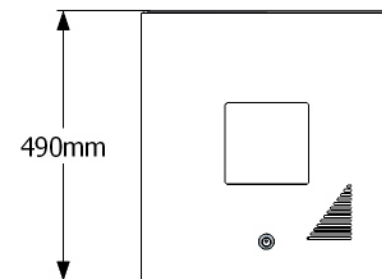

Kosz parkowy York kod: 0228

Projekt: Dominik Matan, Tomasz Jucha

Materiały:

Stal lakierowana proszkowo

Wymiary:

Wysokość: 62cm

Szerokość: 45cm

Długość: 49cm

Montaż:

Wolnostojący

Przez przykręcenie

Kosze parkowe York to stalowe pojemniki na odpady, produkowane ze stali lakierowanej proszkowo lub stali nierdzewnej. Kosze uliczne przystosowane do postawienia. Kosze miejskie, które można przykręcić do podłoża lub zabetonować w podłożu.