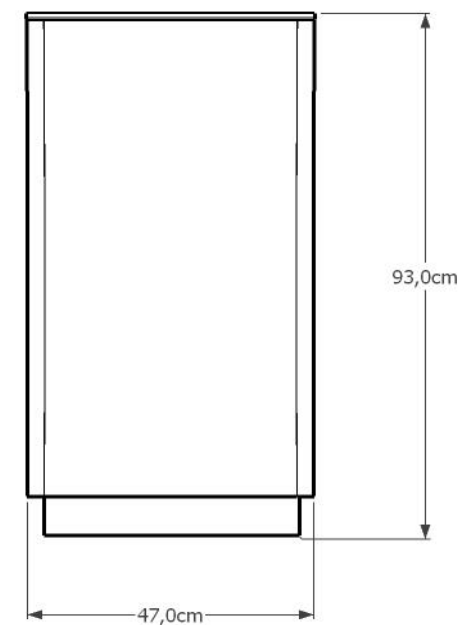

Materiały:  
Stal lakierowana proszkowo

Wymiary:  
Wysokość 93cm  
Szerokość 47cm  
Długość 58cm

Montaż:  
Wolnostojący  
Do przykręcenia

## Inne produkty tej serii:

Ławka S kod 0144

Donica S kod 0315