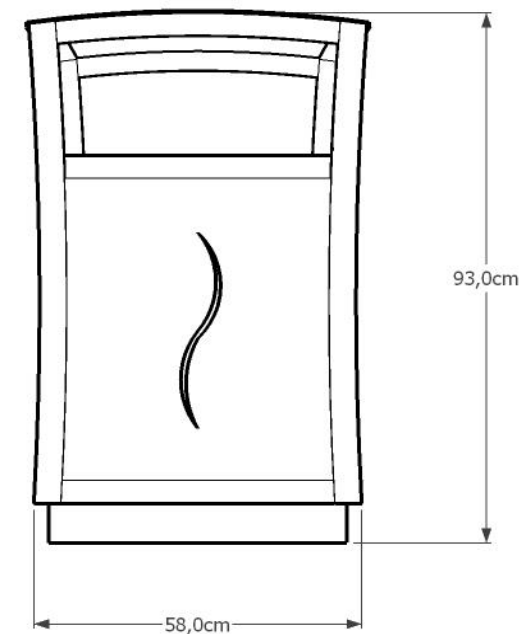

Materiały:  
Stal lakierowana proszkowo

Wymiary:  
Wysokość 93cm  
Szerokość 47cm  
Długość 58cm

Montaż:  
Wolnostojący  
Do przykręcenia

## Inne produkty tej serii:

Ławka S kod 0144

Donica S kod 0315