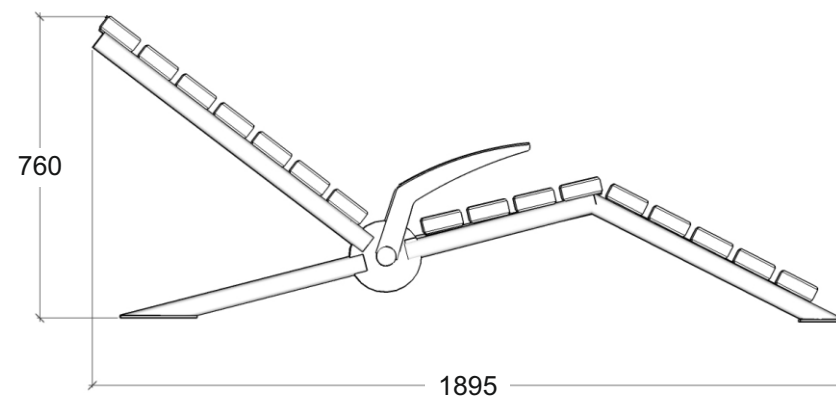

Leżak miejski dwuosobowy BARCELONA, kod 1301A

Materiały:

Stal lakierowana proszkowo
lub stal nierdzewna

Wymiary:

Wysokość: 760 mm
Szerokość: 1895 mm
Długość: 1196 mm

Montaż:

Do przykręcenia
Do zabetonowania

Inne produkty z tej serii:

Leżak Barcelona, kod: 0176

Ławka Barcelona, kod: 0175