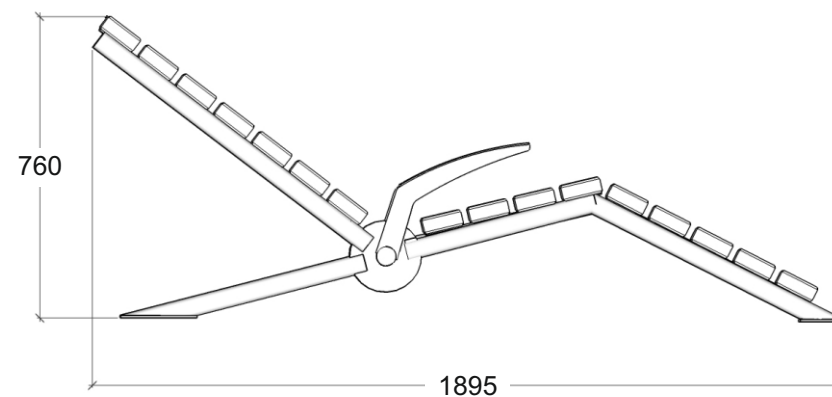

Leżak miejski jednoosobowy BARCELONA, kod 1301

Materiały:

Stal lakierowana proszkowo
lub stal nierdzewna

Wymiary:

Wysokość: 760 mm
Szerokość: 1895 mm
Długość: 600 mm

Montaż:

Do przykręcenia
Do zabetonowania

Inne produkty z tej serii:

Leżak Barcelona, kod: 0176

Ławka Barcelona, kod: 0175